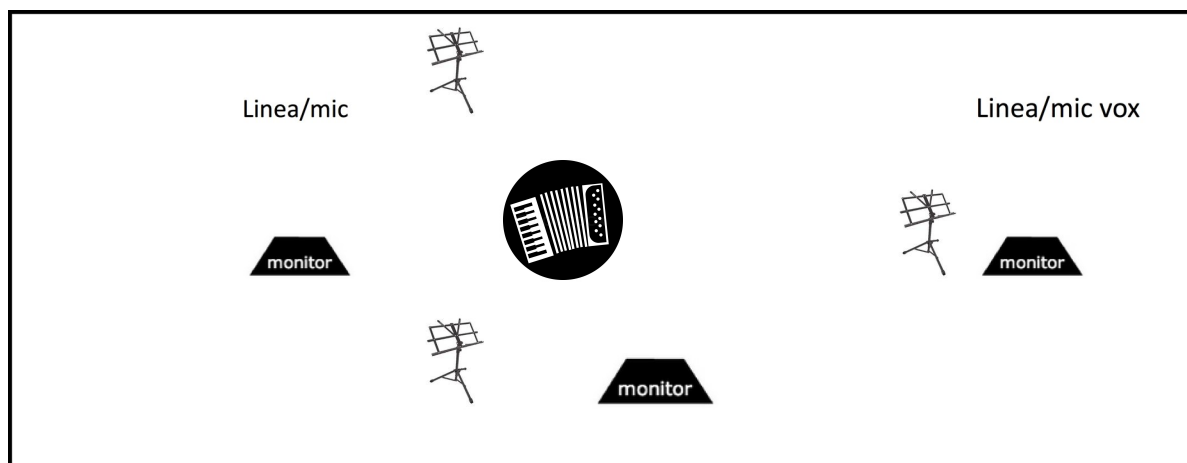

PIANTA PALCO – SCHEDA TECNICA – RIDER
(FISARMONICA, VOCE, STRUMENTO + MAC/PC)

PLATEA – PUBBLICO

Scheda tecnica concerto **trio** con **fisarmonica, strumento linea/mic e voce + MAC/PC:**

- Palco minimo 5 metri X 5 metri.
 - **1 mixer** con almeno **6 CH**,
 - **CH 1** linea con **D.I.Box** predisposta per fisarmonica,
 - **CH 2** microfono ad archetto per parlare o microfono a gelato con relativa asta,
 - **CH 3-4** 2 microfoni con relativa asta per strumento e voce,
 - **CH 5-6** line per MAC/PC da predisporre sul palco con relative prese di corrente,
 - **3 monitor da palco.**
-
- tre leggi (possibilmente Proel RSM360M) con relative lampade a supporto luce,
 - una sedia senza braccioli e uno sgabello,
 - tavolo e/o spazio da adibire per la distribuzione di materiali pubblicitari,
 - fonico e personale tecnico per montaggio/smontaggio e assistenza.